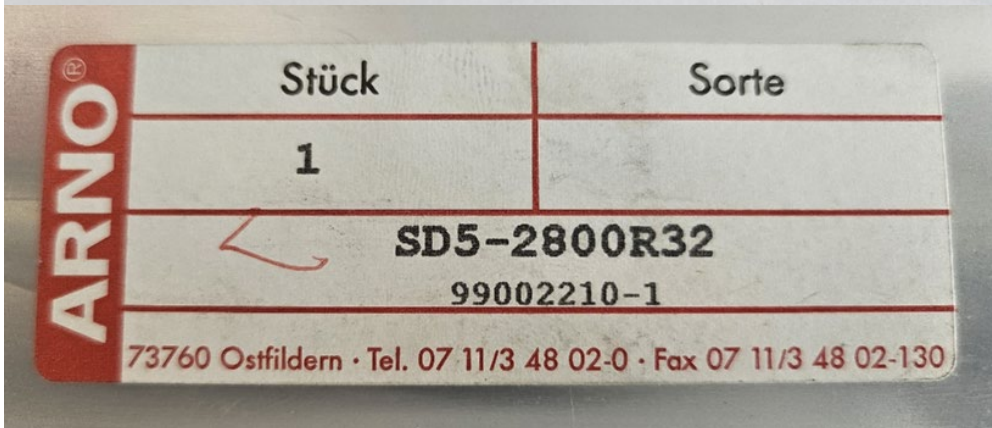

HM2441-3505-187SPW32