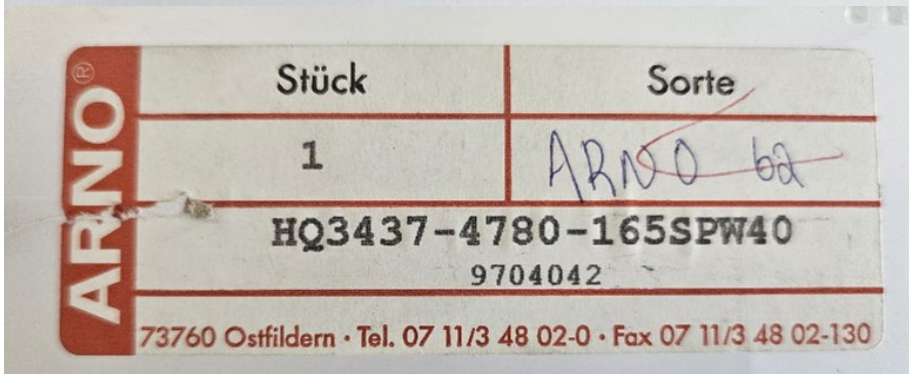

SD10-2700R32